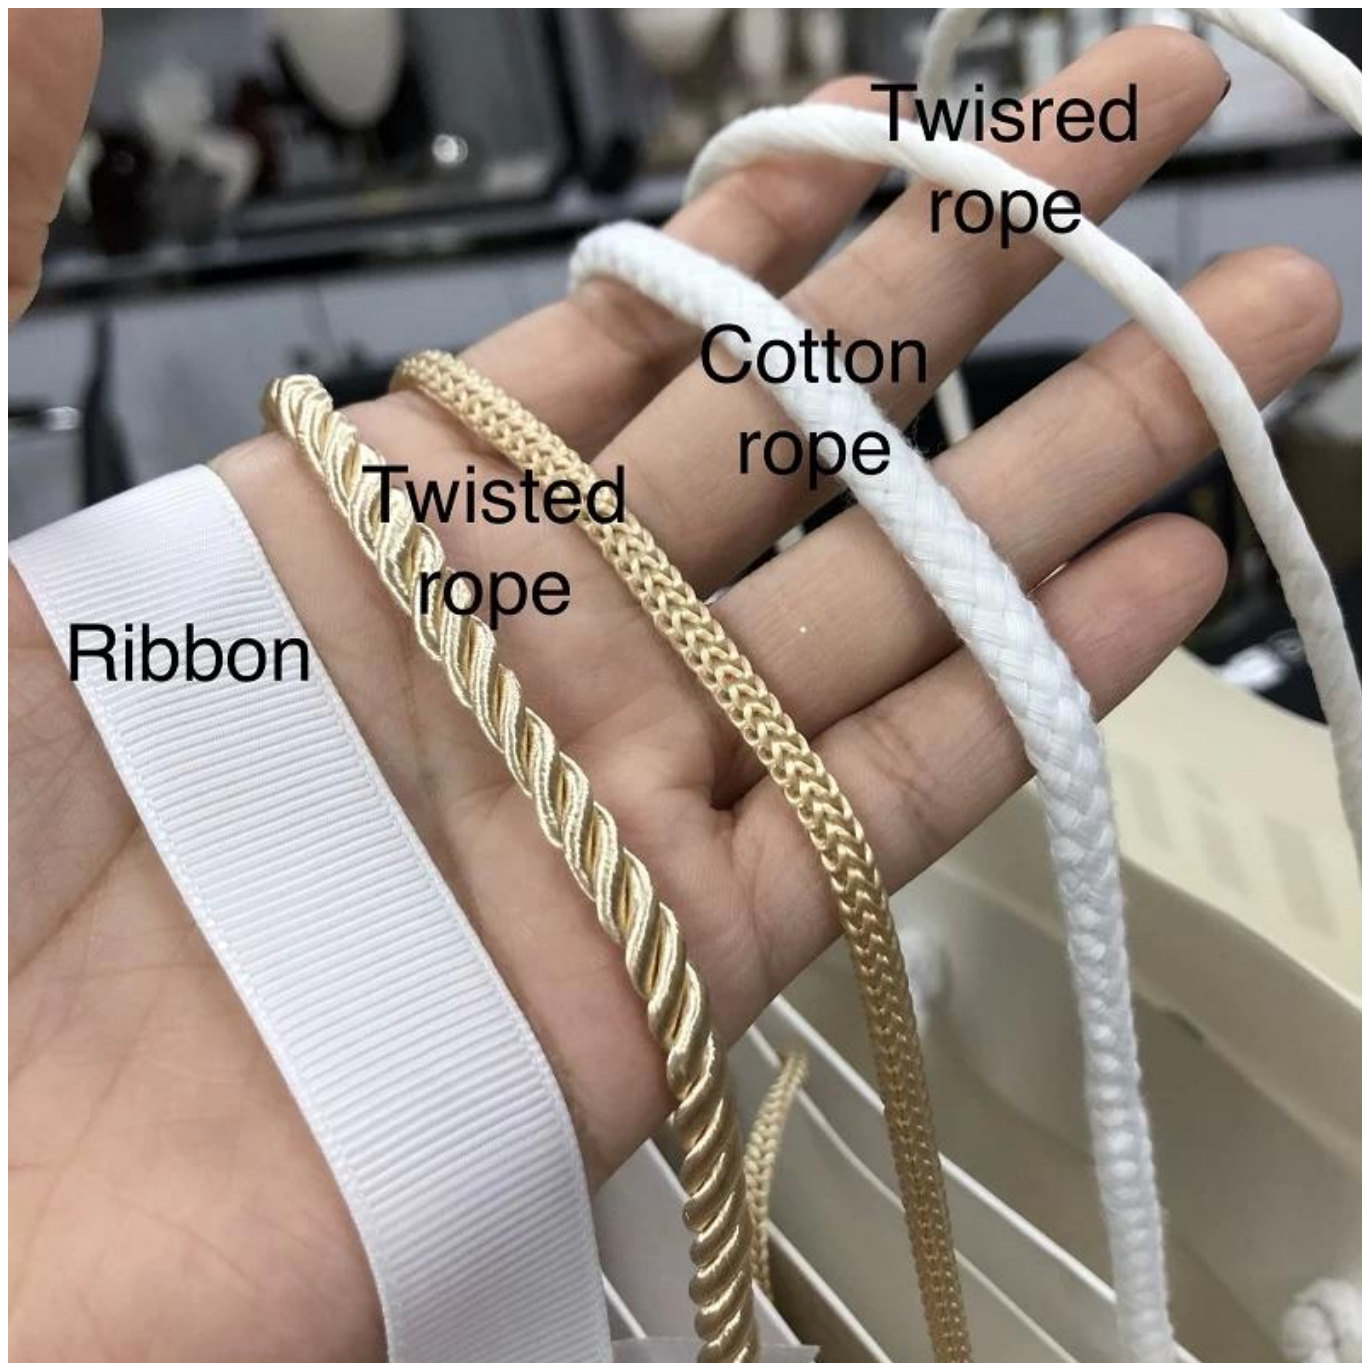

***Yadao bolsa de papel de compras personalizada  
con asa de cuerda negra y papel fantasía verde de alta gama  
con textura en relieve en la superficie bolsa de embalaje de regalo***

**Descripción del Producto**

**Imágenes del producto**

***Se pueden seleccionar más manijas:***

Twisred  
rope

Cotton  
rope

Twisted  
rope

Ribbon

**Se pueden terminar más artesanías de logotipos:**

**Superficie diferente para su referencia:**