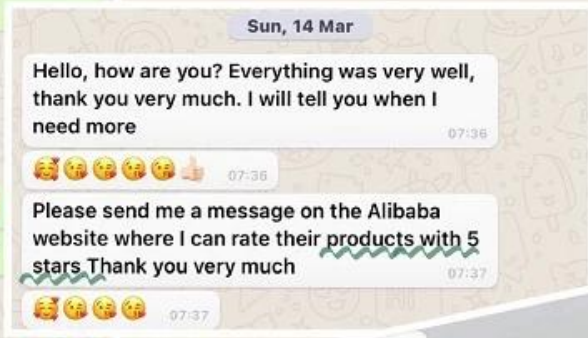

Make Up Velvet Button New Style Jewelry Pack...

These pouches were amazing. Just the perfect size for my jewellery. I love them. amazing quality, next I order I will have to make them a bit bigger.